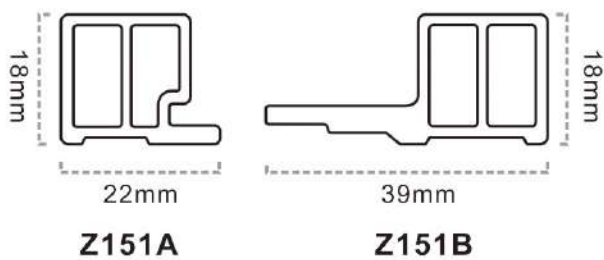

Để dàng lắp đặt

Dòng W160

Size: 161x9mm

Dòng sản phẩm ốp tường

W160

Dễ dàng lắp đặt

W165

Dễ dàng lắp đặt

W200

Dòng sản phẩm ốp tường

Dòng sản phẩm ốp tường

Dòng W200
Size: 204x14.5mm

W200

W200

WG45B

Dòng sản phẩm ốp tường

Z510

Z151

Dòng sản phẩm ốp tường

Z151

Z151

Z151 Tấm ốp nhỏ dành cho góc tường

Z151A

Z151B