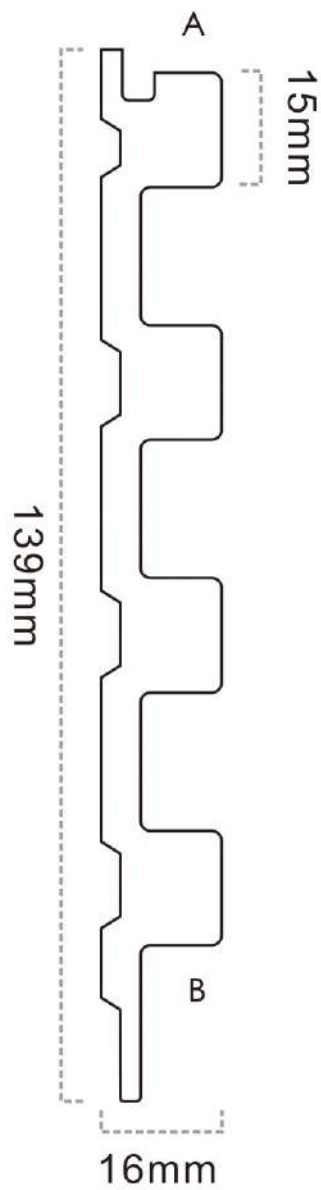

Để dàng lắp đặt

Dòng W160

Size: 161x9mm

Dòng sản phẩm ốp tường

W160

Dễ dàng lắp đặt

W165

Dễ dàng lắp đặt

W200

Dòng sản phẩm ốp tường

Dòng sản phẩm ốp tường

Dòng W200
Size: 204x14.5mm

W200

W200

WG45B

Dòng sản phẩm ốp tường

Dễ dàng lắp đặt

Z201

Dòng sản phẩm ốp tường

Dòng sản phẩm ốp tường

Dòng Z201
Size: 201x30mm

Z201

Z201

Dễ dàng lắp đặt

ZS120

ZS120

Dễ dàng lắp đặt

ZS133

Dòng sản phẩm ốp tường

ZS133

ZS133

ZS133 Tấm ốp nhỏ dành cho góc tường