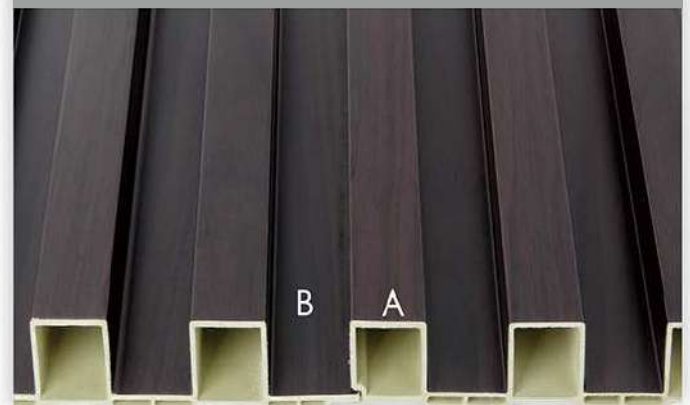

Dễ dàng lắp đặt

Z201

Dòng sản phẩm ốp tường

Dòng sản phẩm ốp tường

Dòng Z201
Size: 201x30mm

Z201

Z201

Dễ dàng lắp đặt