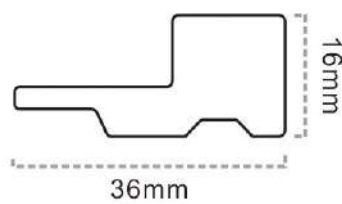

ZS133 Tấm ốp nhỏ dành cho góc tường