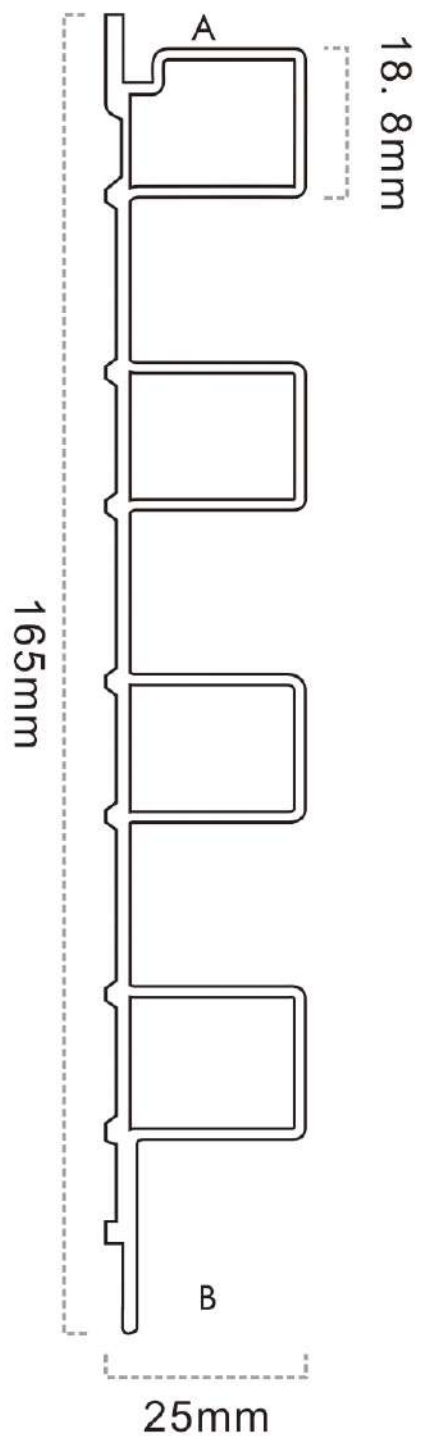

Để dàng lắp đặt

Dòng W160

Size: 161x9mm

Dòng sản phẩm ốp tường

W160

Dễ dàng lắp đặt

W165

Dễ dàng lắp đặt

W200

Dòng sản phẩm ốp tường

Dòng sản phẩm ốp tường

Dòng W200
Size: 204x14.5mm

W200

W200

WG45B

Dòng sản phẩm ốp tường