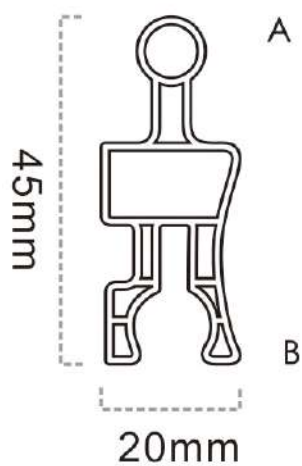

Để dàng lắp đặt

Dòng W160

Size: 161x9mm

Dòng sản phẩm ốp tường

W160

Dễ dàng lắp đặt

W165

Dễ dàng lắp đặt

W200

Dòng sản phẩm ốp tường

Dòng sản phẩm ốp tường

Dòng W200
Size: 204x14.5mm

W200

W200

WG45B

Dòng sản phẩm ốp tường