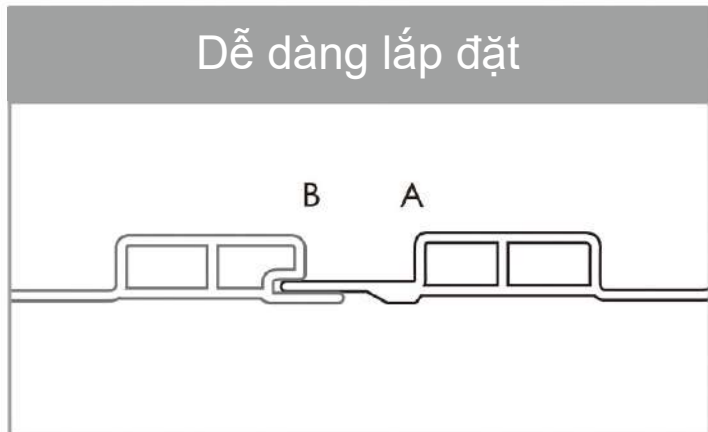

Để dàng lắp đặt

Dòng W160

Size: 161x9mm

Dòng sản phẩm ốp tường

W160

Dễ dàng lắp đặt

W165

Dễ dàng lắp đặt