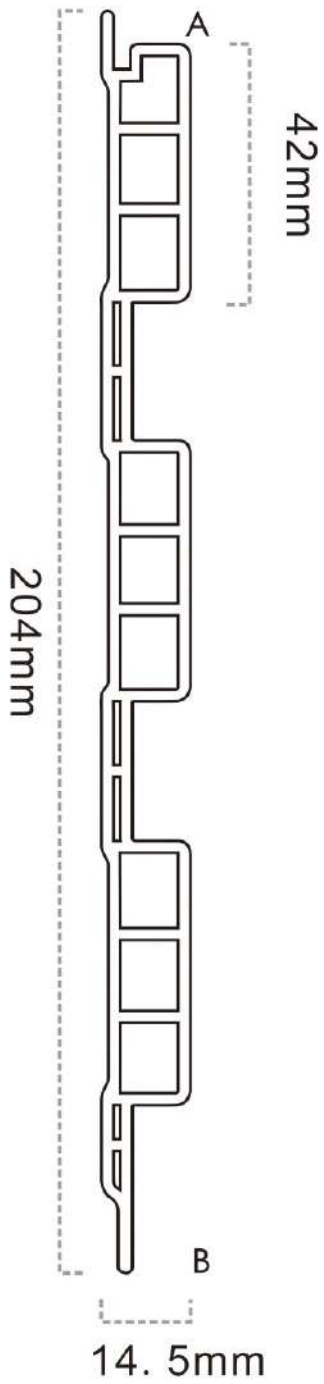

Để dàng lắp đặt

Dòng W160

Size: 161x9mm

Dòng sản phẩm ốp tường

W160

Dễ dàng lắp đặt

W165

Dễ dàng lắp đặt

W200

Dòng sản phẩm ốp tường

Dòng sản phẩm ốp tường

Dòng W200
Size: 204x14.5mm

W200

W200

WG45B

Dòng sản phẩm ốp tường