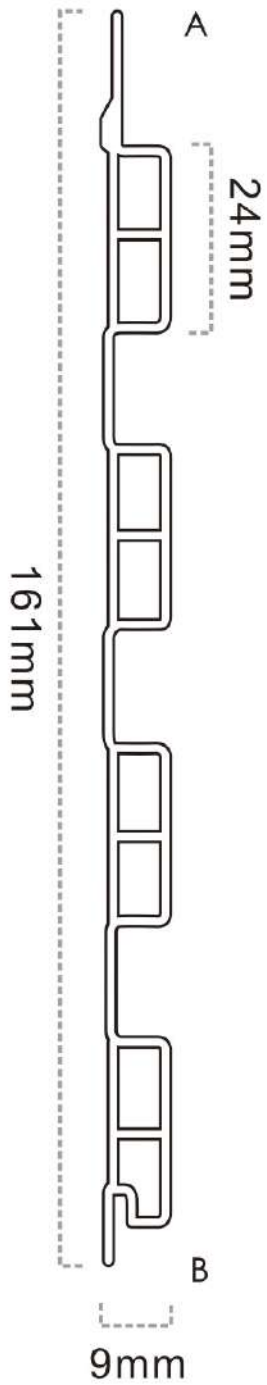

Để dàng lắp đặt

Dòng W160

Size: 161x9mm

Dòng sản phẩm ốp tường

W160

Dễ dàng lắp đặt

W165

Dễ dàng lắp đặt

W200

Dòng sản phẩm ốp tường

Dòng sản phẩm ốp tường

Dòng W200
Size: 204x14.5mm

W200

W200

WG45B

Dòng sản phẩm ốp tường