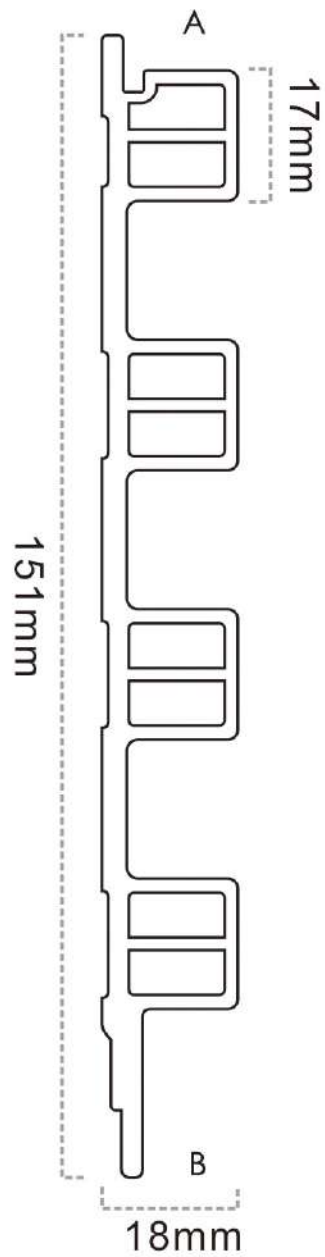

Z151

Z151 Tấm ốp nhỏ dành cho góc tường