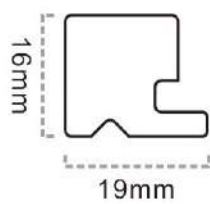

ZS133 Tấm ốp nhỏ dành cho góc tường