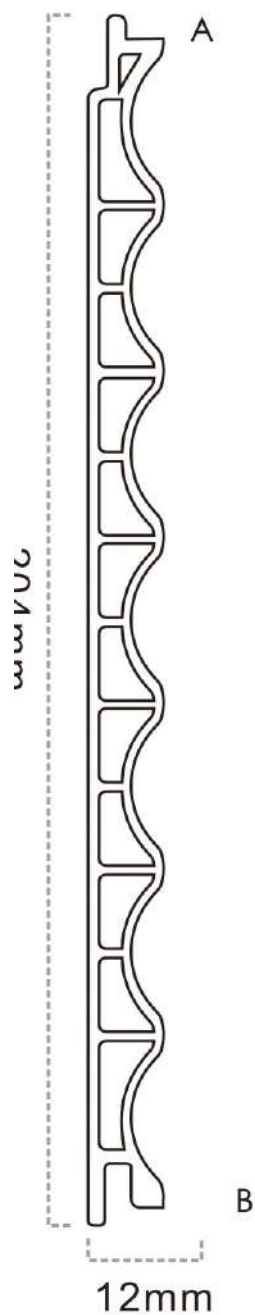

Để dàng lắp đặt

Dòng W160

Size: 161x9mm

Dòng sản phẩm ốp tường

W160

Dễ dàng lắp đặt

W165

Dễ dàng lắp đặt

W200

Dòng sản phẩm ốp tường

Dòng sản phẩm ốp tường

Dòng W200
Size: 204x14.5mm

W200

W200

WG45B

Dòng sản phẩm ốp tường

Dòng sản phẩm ốp tường

ZY190

ZY190

ZY200

Dòng sản phẩm ốp tường

ZY200

ZY200

■ Dòng sản phẩm Nẹp góc bảo vệ

FLUTE

Wall Panel

TRỤ SỞ CHÍNH

Tầng 10, Tòa nhà Lotus, Số 2 Duy Tân, Phường
Dịch Vọng, Quận Cầu Giấy, Tp. Hà Nội

CHI NHÁNH

Tầng 5, tòa nhà An Gia, 60 Nguyễn Đình Chiểu,
Phường Đa Kao, Quận 1, Tp.HCM

LIÊN HỆ

Hotline: (+84) 1800 4986