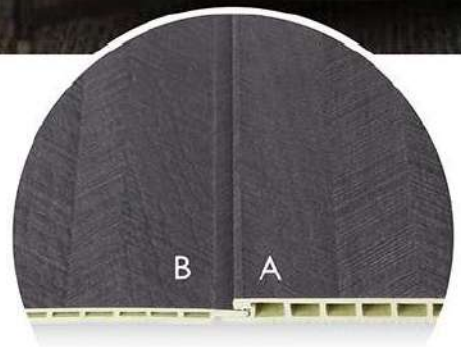

ZP171

Dòng sản phẩm ốp tường