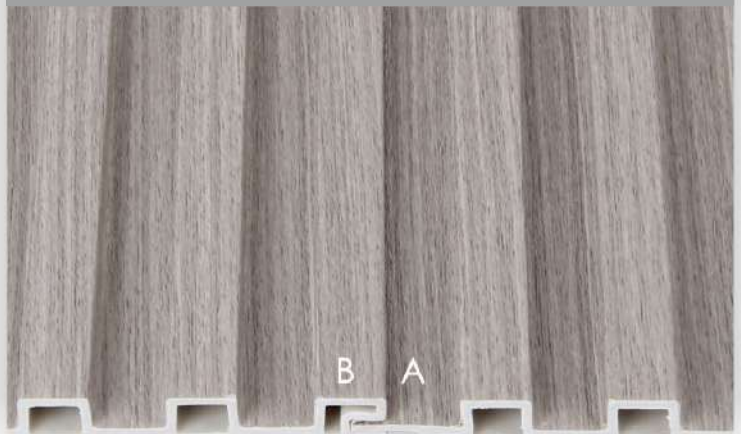

Để dàng lắp đặt

Dòng W160

Size: 161x9mm

Dòng sản phẩm ốp tường

W160

Dễ dàng lắp đặt

W165

Dễ dàng lắp đặt