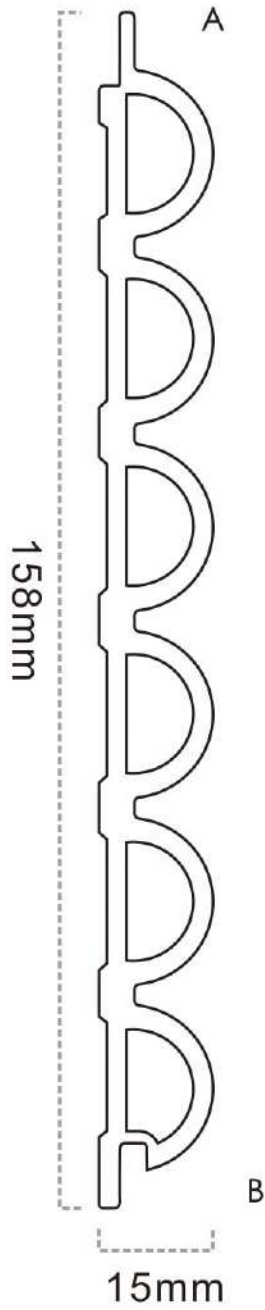

W200

Dòng sản phẩm ốp tường

Dòng sản phẩm ốp tường

Dòng W200
Size: 204x14.5mm

W200

W200

WG45B

Dòng sản phẩm ốp tường

ZY145

Dễ dàng lắp đặt

ZY160

Dòng sản phẩm ốp tường

ZY160

ZY160

Dễ dàng lắp đặt

ZY190