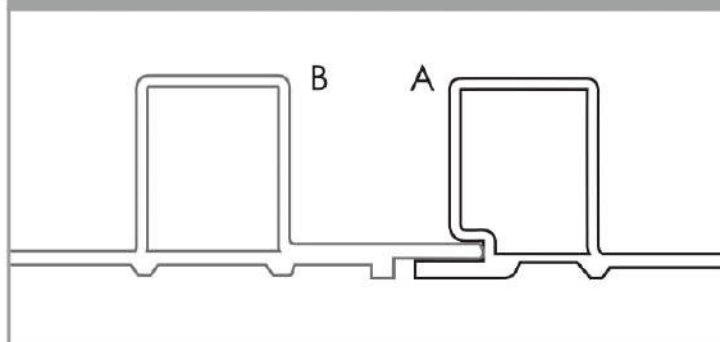

Để dàng lắp đặt

Dòng W160

Size: 161x9mm

Dòng sản phẩm ốp tường

W160

Dễ dàng lắp đặt

W165

Dễ dàng lắp đặt

W200

Dòng sản phẩm ốp tường

Dòng sản phẩm ốp tường

Dòng W200
Size: 204x14.5mm

W200

W200

WG45B

Dòng sản phẩm ốp tường