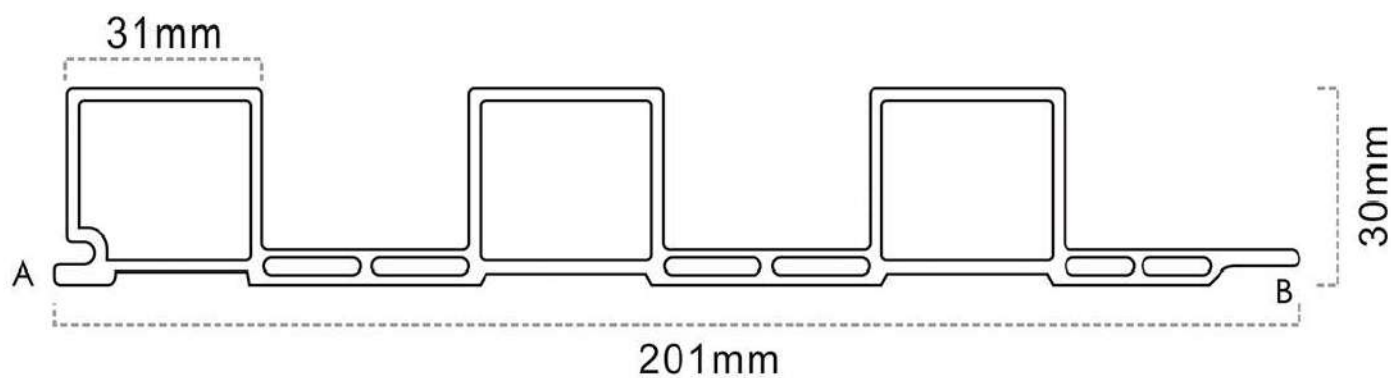

Dễ dàng lắp đặt

Z201

Dòng sản phẩm ốp tường

Dòng sản phẩm ốp tường

Dòng Z201
Size: 201x30mm

Z201

Z201

Dễ dàng lắp đặt